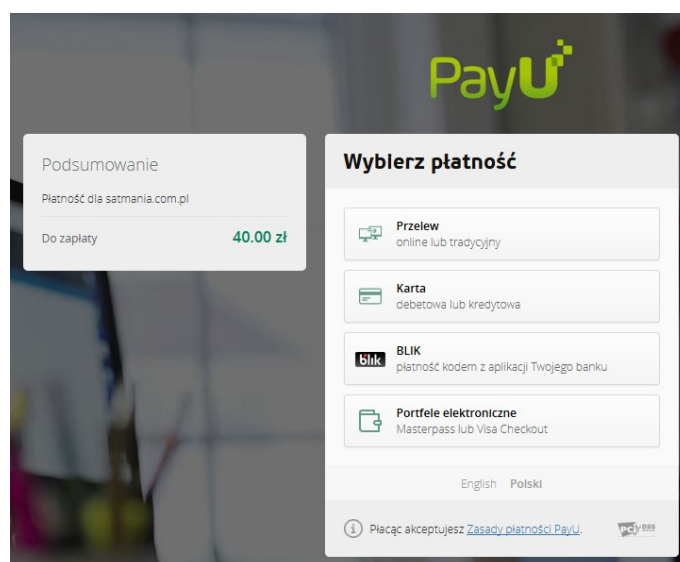

7. Wybierz sposób płatności.